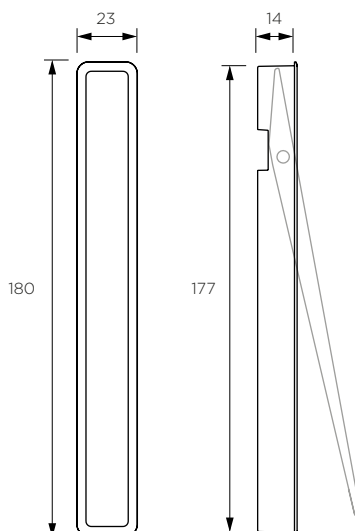

MODERNO

MODERN

MANIGLIE INTEGRATE

INTEGRATED HANDLES

	Materiale <i>Material</i>	Spessore anta <i>Door thickness</i> mm	Dimensione esterna <i>External dimension</i> mm	Dimensione fresata <i>Drill dimension</i> mm
ITEM 13072	zamak	> 18	50x19	48x17

ITEM 13072	zamak	> 18	180x23	178x20
------------	-------	------	--------	--------

COSMA S.R.L.

Via Marconi, 15 - 23893
Cassago Brianza (LC) - Italy
T +39 039 9210660
cosma@gruppocosma.com

Le immagini inserite sono proprietà di Cosma S.r.l. e nessun utilizzo, da parte di terzi, è concesso senza autorizzazione. Qualora si riscontrassero eventuali violazioni di tali diritti verranno sollecitate la modifica e/o la rimozione dei contenuti interessati. All the images are property of Cosma Spa and any use, by third parties, is allowed without permission. If you experience any violations of these rights will besollicited to change or remove the content involved.