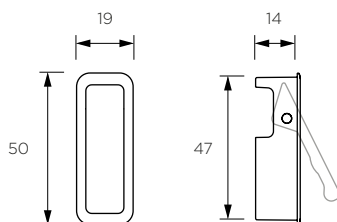

MODERNO

MODERN

MANIGLIE INTEGRATE

INTEGRATED HANDLES

	Materiale <i>Material</i>	Spessore anta <i>Door thickness</i> mm	Dimensione esterna <i>External dimension</i> mm	Dimensione fresata <i>Drill dimension</i> mm
ITEM 13072	zamak	> 18	50x19	48x17

ITEM 13072	zamak	> 18	180x23	178x20
------------	-------	------	--------	--------

COSMA S.R.L.

Via Marconi, 15 - 23893
Cassago Brianza (LC) - Italy
T +39 039 9210660
cosma@gruppocosma.com

Le immagini inserite sono proprietà di Cosma S.r.l. e nessun utilizzo, da parte di terzi, è concesso senza autorizzazione. Qualora si riscontrassero eventuali violazioni di tali diritti verranno sollecitate la modifica e/o la rimozione dei contenuti interessati. All the images are property of Cosma Spa and any use, by third parties, is allowed without permission. If you experience any violations of these rights will besollicited to change or remove the content involved.