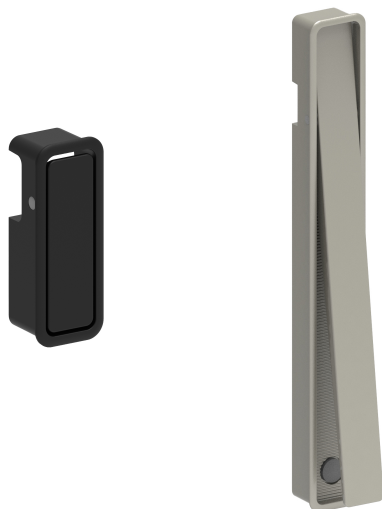

MODERNO

MODERN

MANIGLIE INTEGRATE

INTEGRATED HANDLES

	Materiale <i>Material</i>	Spessore anta <i>Door thickness</i> mm	Dimensione esterna <i>External dimension</i> mm	Dimensione fresata <i>Drill dimension</i> mm
ITEM 13072	zamak	> 18	50x19	48x17